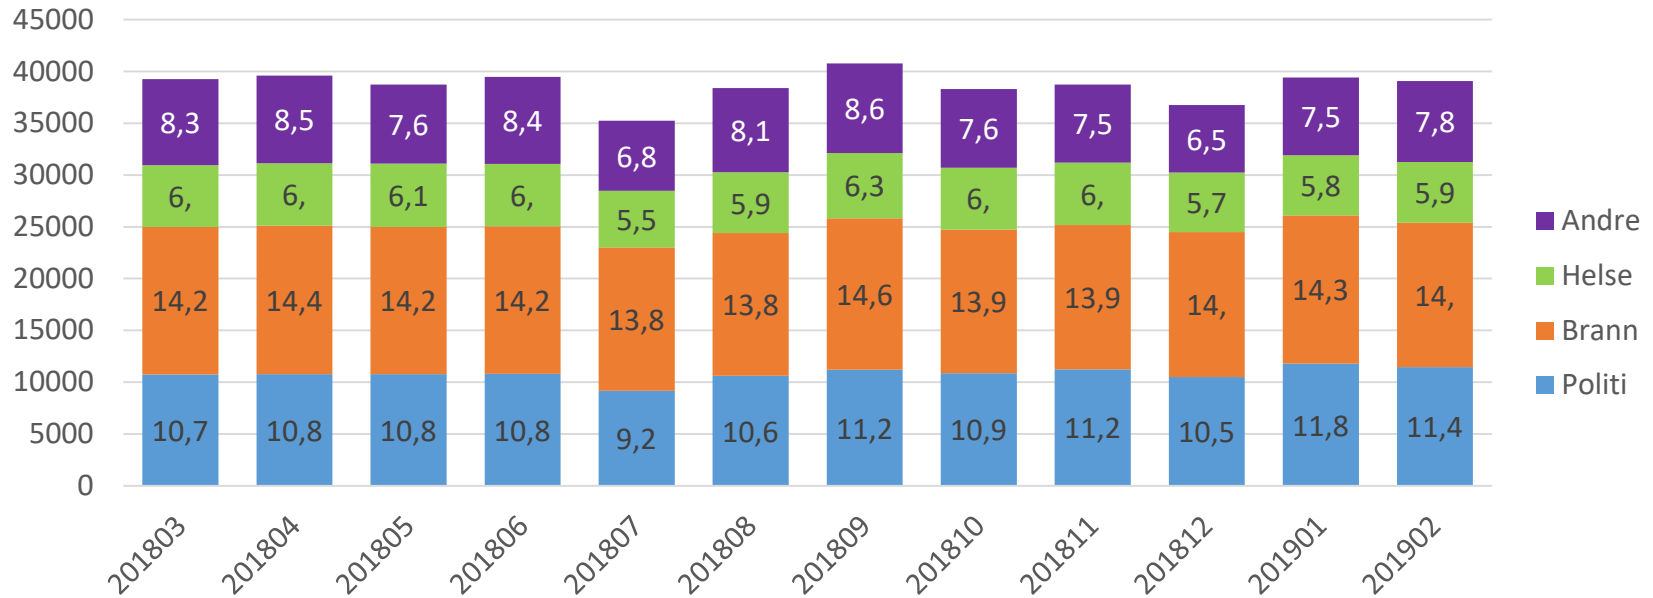

Nødnett-samtaler pr. etat pr. måned

Alle typer samtaler unntatt PSTN (telefoni) samtaler, oppgitt i antall tusen.
Totalt for februar 1 439 855

Antall aktive terminaler i nettet pr. måned

Totalt i februar 39 072

Antall aktiverte terminaler

Dette er terminaler som er aktiverte for bruk, men ikke alle har nødvendigvis vært brukt i perioden. Totalt 61 548 i februar.