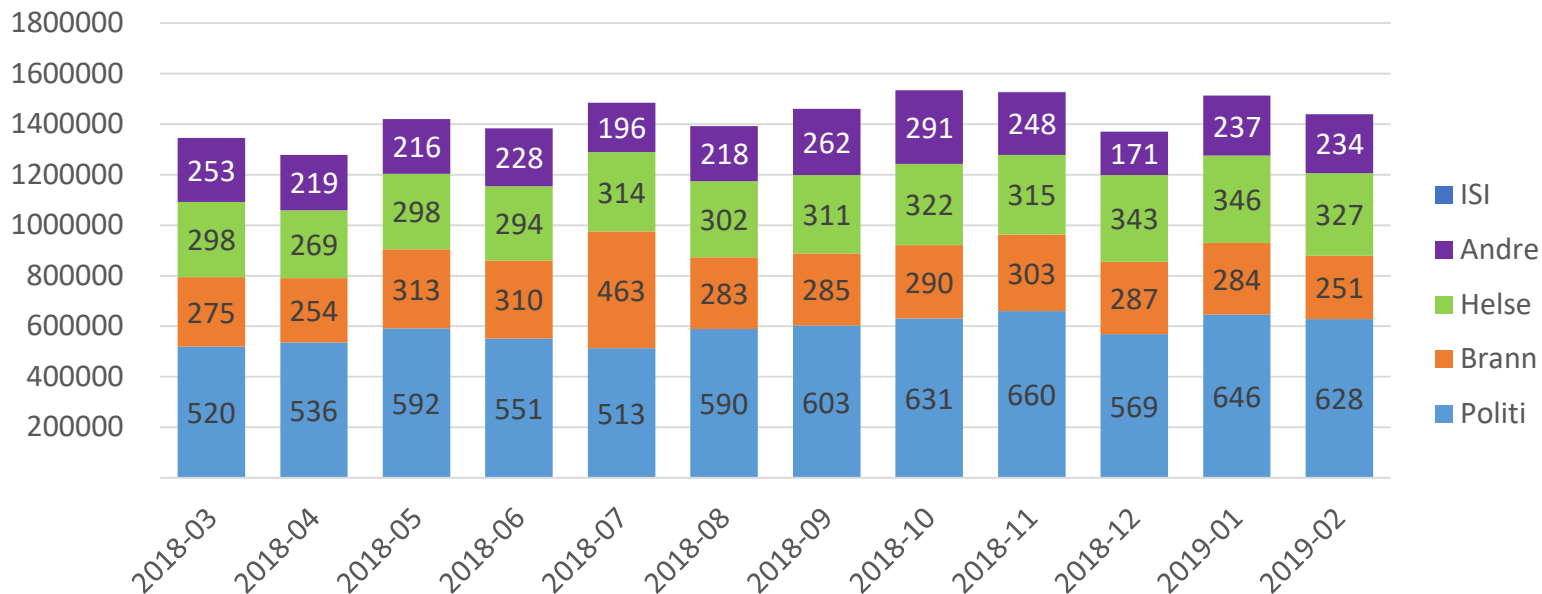

Nødnett-samtaler pr. etat pr. måned

Alle typer samtaler unntatt PSTN (telefoni) samtaler, oppgitt i antall tusen.
Totalt for februar 1 439 855

Antall aktive terminaler i nettet pr. måned

Totalt i februar 39 072

Antall aktiverte terminaler

Dette er terminaler som er aktiverte for bruk, men ikke alle har nødvendigvis vært brukt i perioden. Totalt 61 548 i februar.